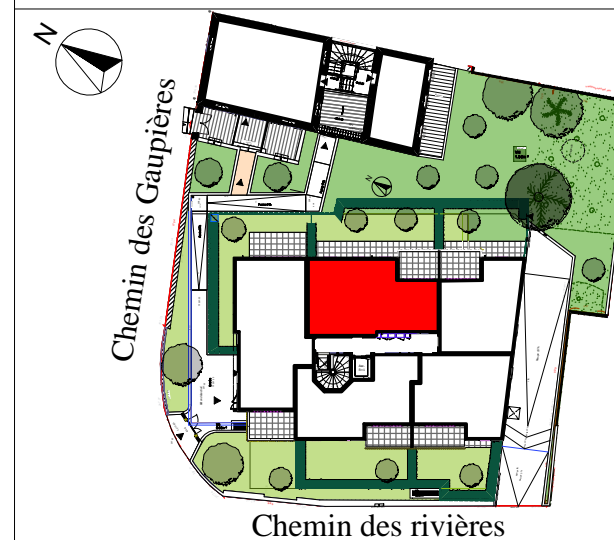

LES NYMPHÉAS

791 Chemin des Gaupières 69390 VERNAISON

Type	N°	Niveau	Surface Hab.
T3	12	R+1	61.19

Entrée	4,14
Sejour / Cuisine	27,52
Chambre 1	10,87
Chambre 2	9,02
Bains	5,15
Wc	2,05
Degt.	2,44
61,19 m²	
Terrasse	8,12