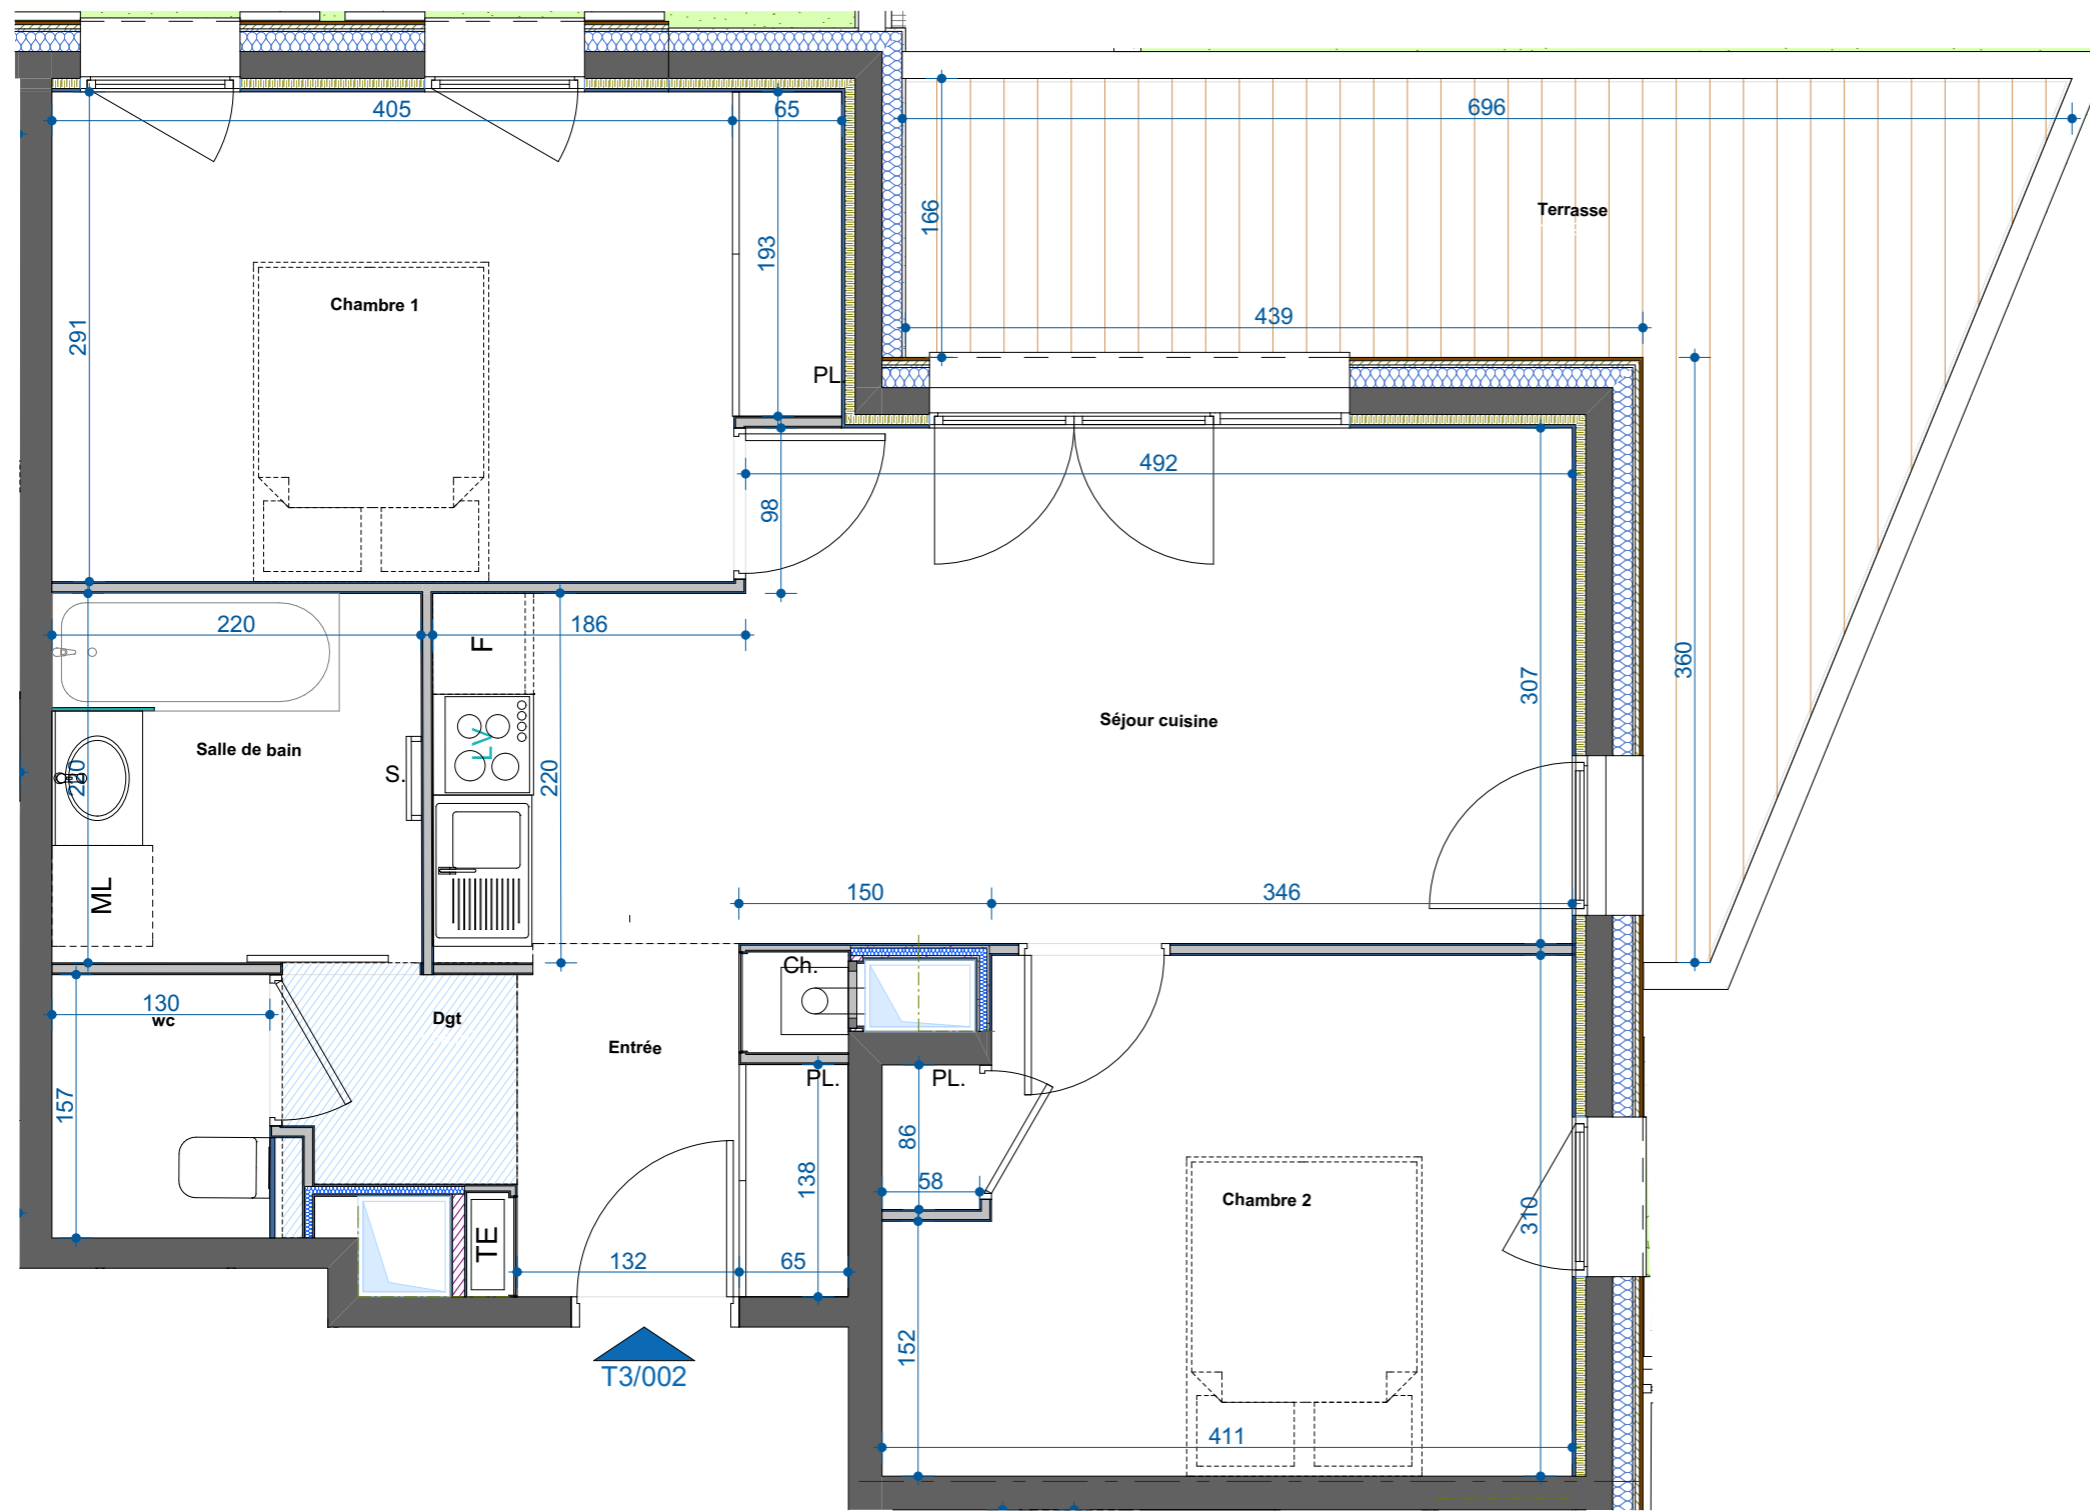

N

T3/002

13, rue de l'Egalité - 69 740 GENAS
 Tél : 04 78 90 67 88

Rue de la Salette 73480 Lanslevillard

002 -3 pièces RDC côté chapelle

Plan de repérage

Tableau des surfaces

Entrée	4,05
Séjour cuisine	19,03
Chambre 1	13,07
Chambre 2	12,26
Salle de bain	4,84
wc	2,15
Dgt	1,68
TOTAL :	57,08 m²
Terrasse	14,99

TE : tableau électrique
 PL : placard
 S : sèche serviette
 CH. : Chaudière

Janvier 2019