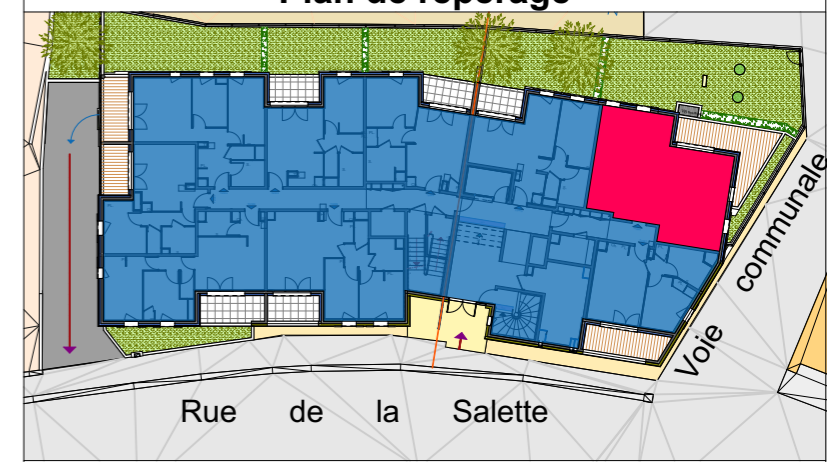

N

T3/002

13, rue de l'Egalité - 69 740 GENAS
 Tél : 04 78 90 67 88

Rue de la Salette 73480 Lanslevillard

002 -3 pièces RDC côté chapelle

Plan de repérage

Tableau des surfaces

Entrée	4,05
Séjour cuisine	19,03
Chambre 1	13,07
Chambre 2	12,26
Salle de bain	4,84
wc	2,15
Dgt	1,68
TOTAL :	57,08 m²
Terrasse	14,99

TE : tableau électrique
 PL : placard
 S : sèche serviette
 CH. : Chaudière

Janvier 2019