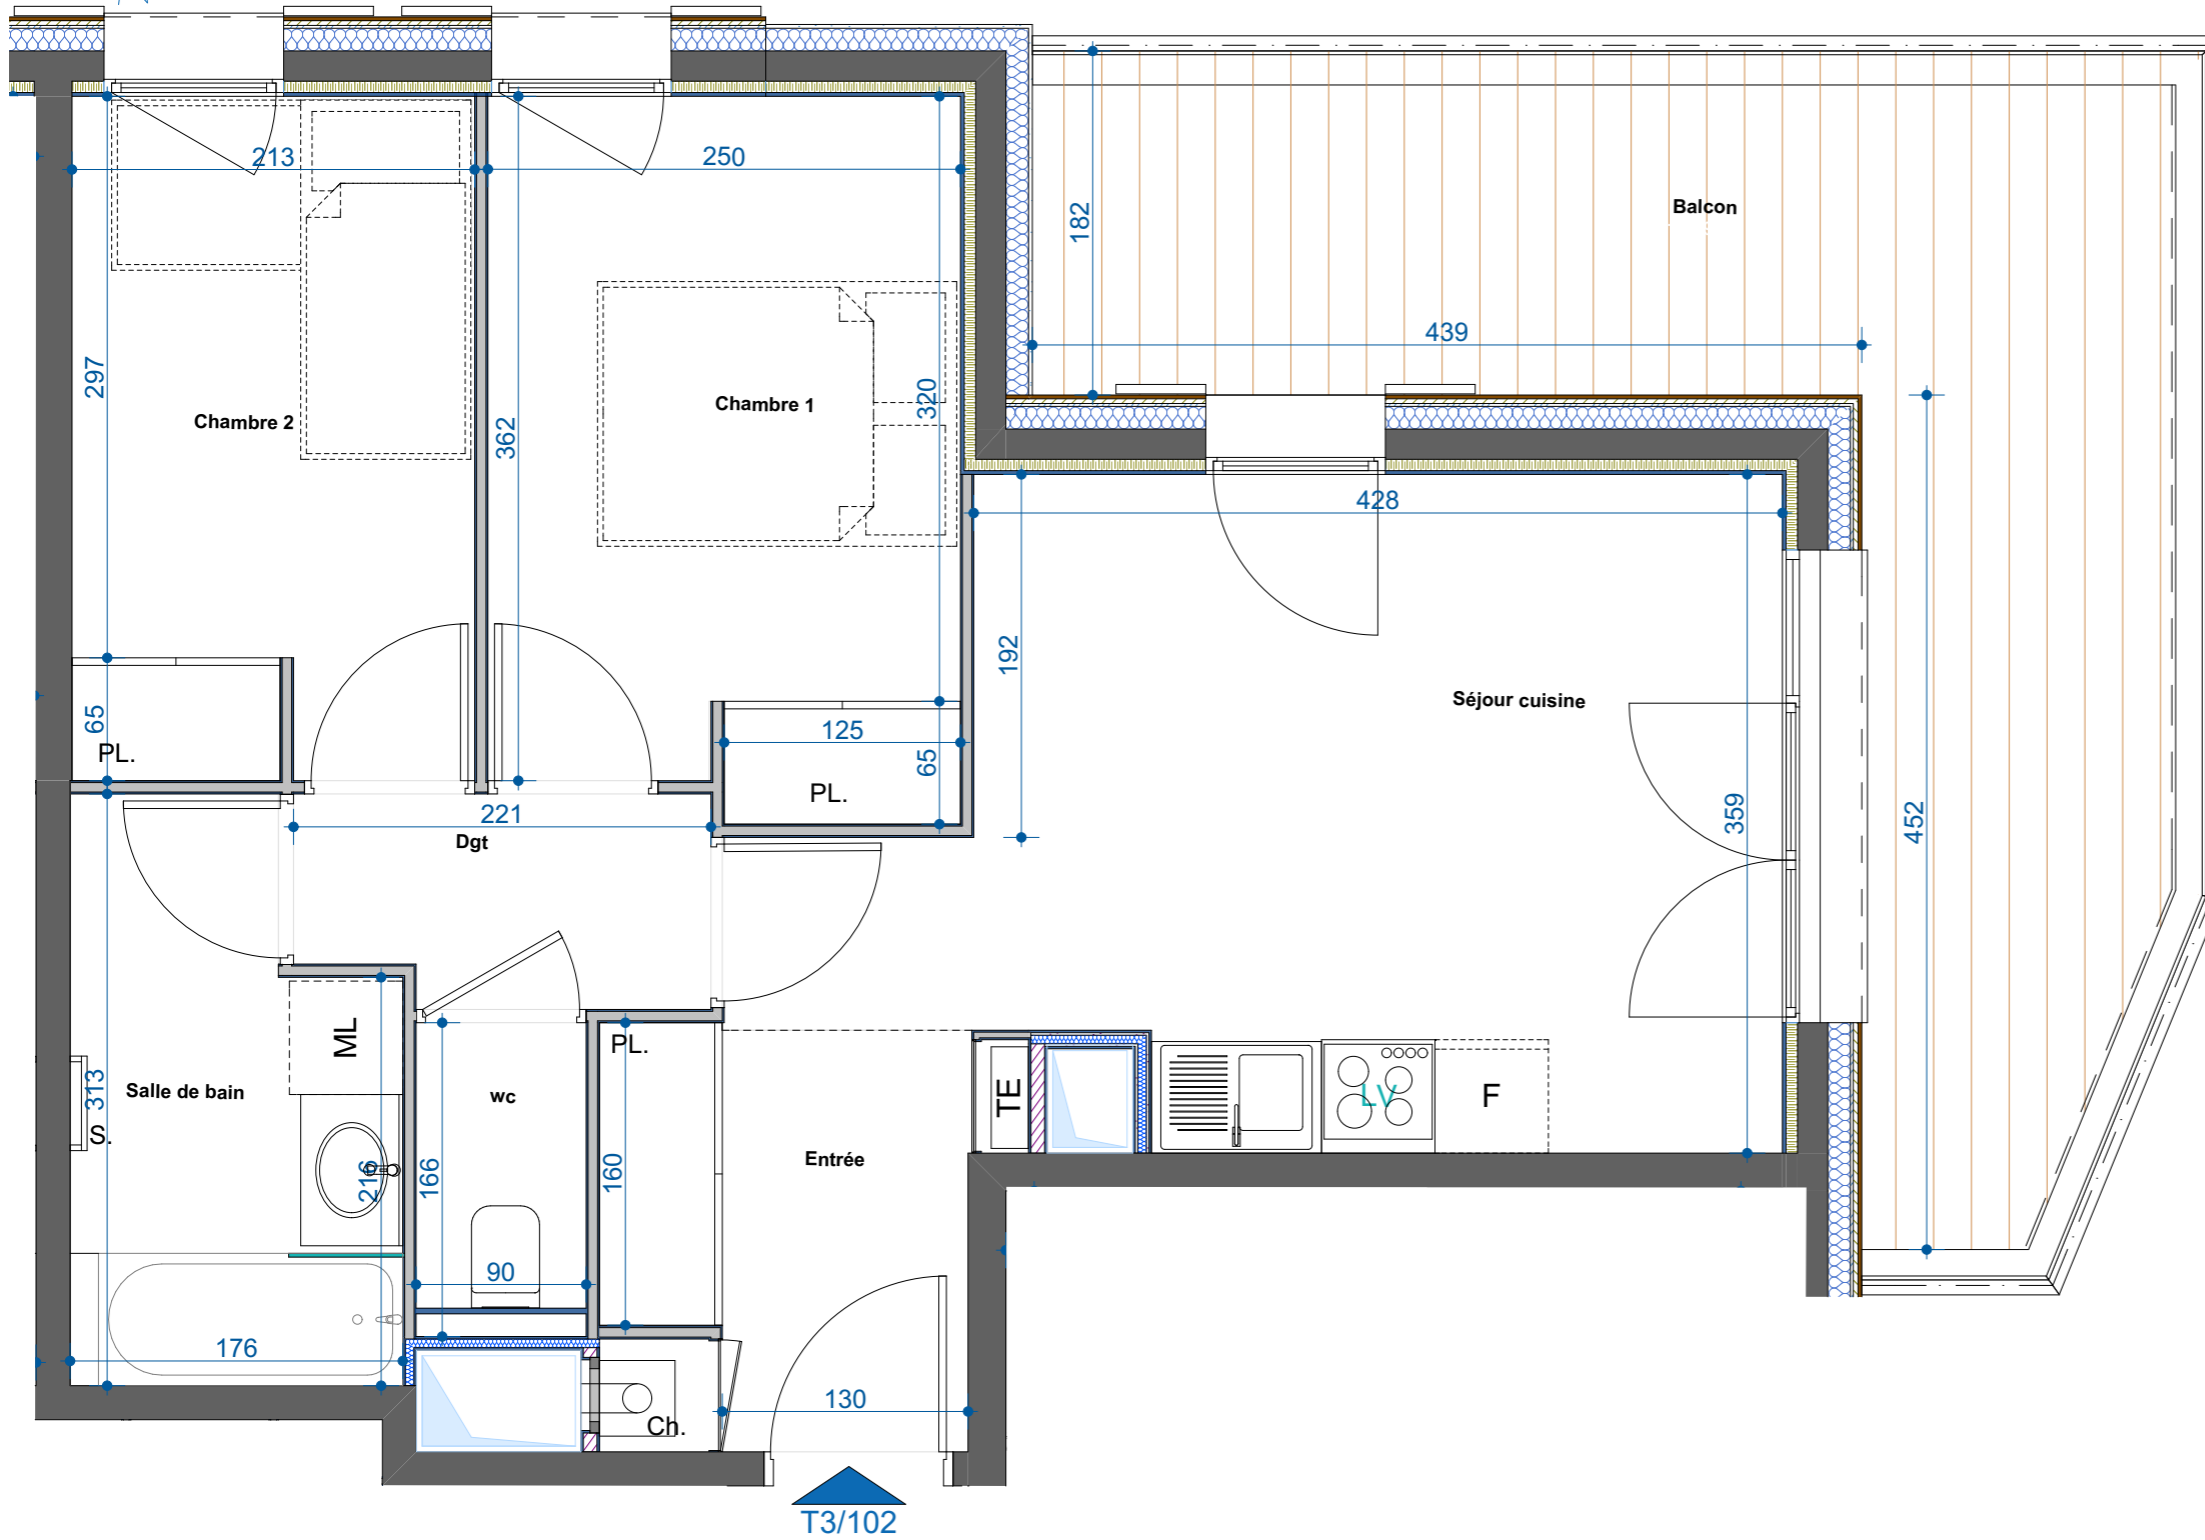

N

13, rue de l'Egalité - 69 740 GENAS
 Tél : 04 78 90 67 88

Rue de la Salette 73480 Lanslevillard

102 - 3 pièces R+1 côté chapelle

Plan de repérage

Tableau des surfaces

Entrée	4,34
Séjour cuisine	16,10
Chambre 1	9,31
Chambre 2	7,67
Salle de bain	4,87
wc	1,49
Dgt	2,36
TOTAL :	46,14 m²
Balcon	19,19