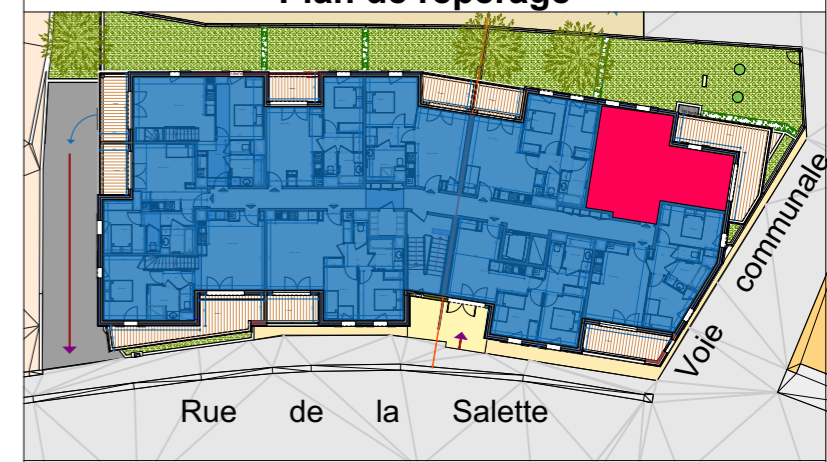

N

13, rue de l'Egalité - 69 740 GENAS
 Tél : 04 78 90 67 88

Rue de la Salette 73480 Lanslevillard

102 - 3 pièces R+1 côté chapelle

Plan de repérage

Tableau des surfaces

Entrée	4,34
Séjour cuisine	16,10
Chambre 1	9,31
Chambre 2	7,67
Salle de bain	4,87
wc	1,49
Dgt	2,36
TOTAL :	46,14 m²
Balcon	19,19