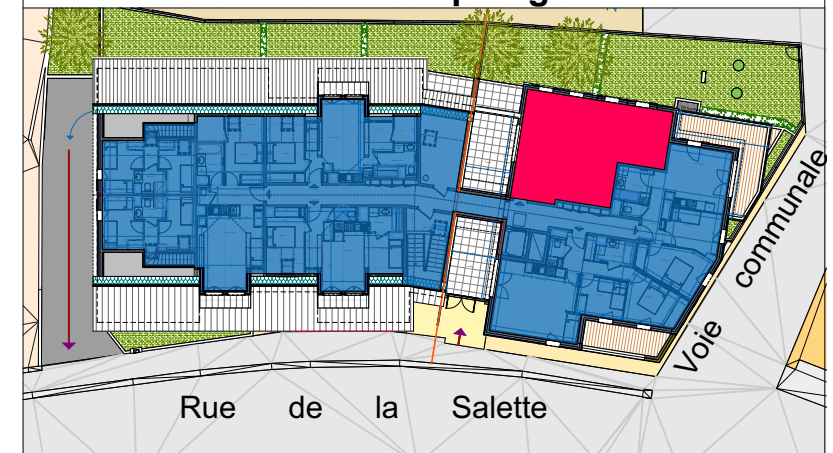

N

prestibat
immobilier

CRÉATEUR
D'UNE NOUVELLE
IDÉE DE L'HABITAT

13, rue de l'Égalité - 69 740 GENAS
Tél : 04 78 90 67 88

Rue de la Salette 73480 Lanslevillard

203 - 3 pièces R+2 côté montagne

Plan de repérage

Tableau des surfaces

Séjour cuisine	24,76
Chambre 1	8,68
Chambre 2	10,12
Salle de bain	4,11
wc	2,02
Dgt	5,00
TOTAL:	54,69 m²
Terrasse	15,19

NOTA : Des modifications sont susceptibles d'être apportées en fonction des nécessités techniques et administratives pour les dimensions libres, retombées, soffites, faux-plafonds. Les équipements et réseaux divers, les appareillages électriques, leur nature et leur nombre sont donnés à titre indicatif. Les caractéristiques ne sont pas figurées. La végétation n'est pas contractuelle. Les appareillages électriques de la cuisine ne sont pas fournis.

TE : tableau électrique
PL : placard
Soffite

CH. : Chaudière
S : sèche serviette

Janvier 2019