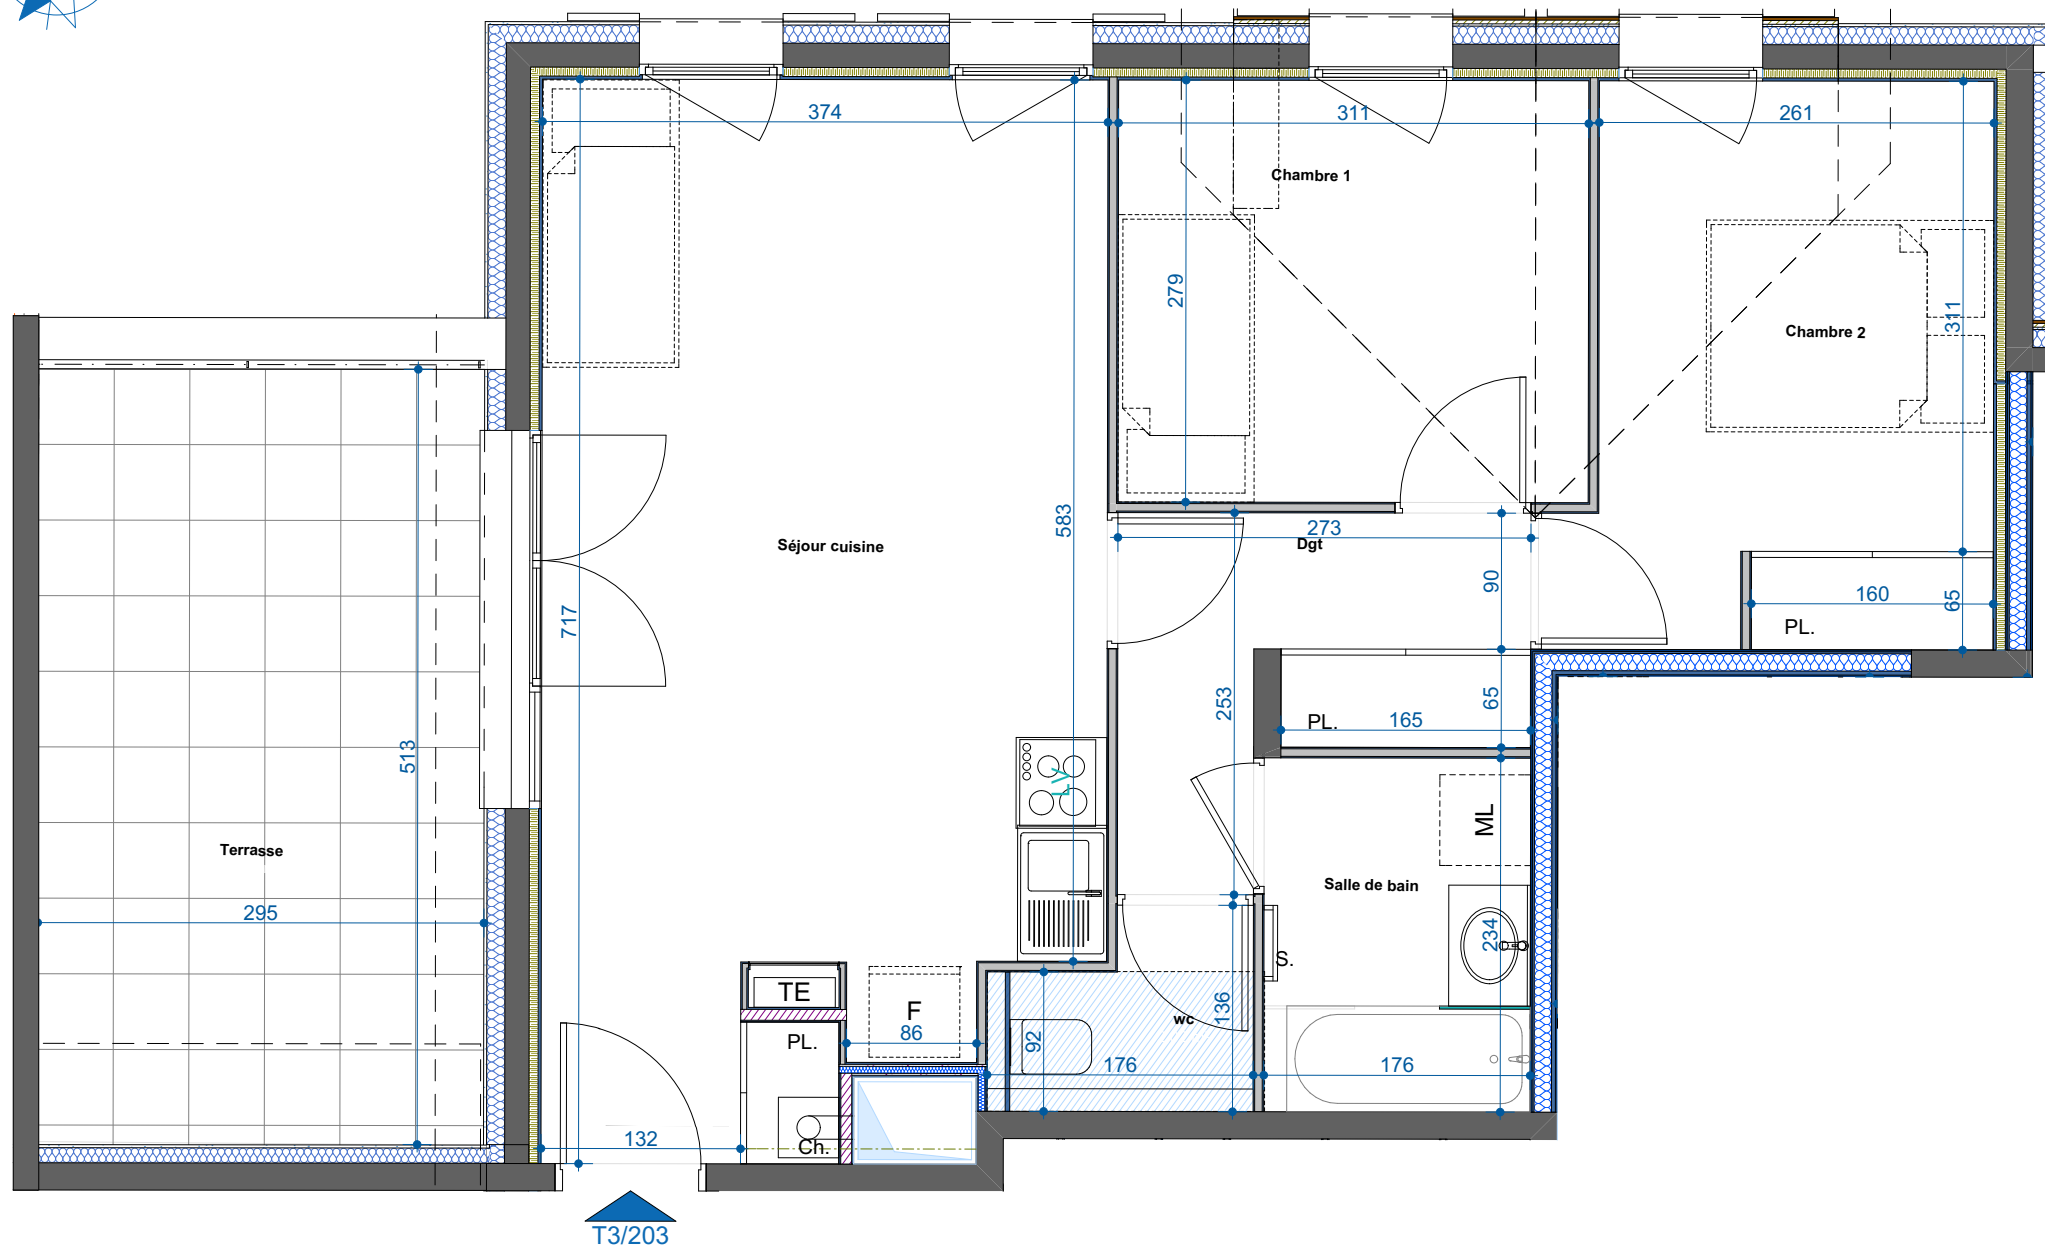

N

prestibat
immobilier

CRÉATEUR
D'UNE NOUVELLE
IDÉE DE L'HABITAT

13, rue de l'Égalité - 69 740 GENAS
Tél : 04 78 90 67 88

Rue de la Salette 73480 Lanslevillard

203 - 3 pièces R+2 côté montagne

Plan de repérage

Tableau des surfaces

Séjour cuisine	24,76
Chambre 1	8,68
Chambre 2	10,12
Salle de bain	4,11
wc	2,02
Dgt	5,00
TOTAL:	54,69 m²
Terrasse	15,19

NOTA : Des modifications sont susceptibles d'être apportées en fonction des nécessités techniques et administratives pour les dimensions libres, retombées, soffites, faux-plafonds. Les équipements et réseaux divers, les appareillages électriques, leur nature et leur nombre sont donnés à titre indicatif. Les caractéristiques ne sont pas figurées. La végétation n'est pas contractuelle. Les appareillages électriques de la cuisine ne sont pas fournis.

TE : tableau électrique
PL : placard
Soffite

CH. : Chaudière
S : sèche serviette

Janvier 2019